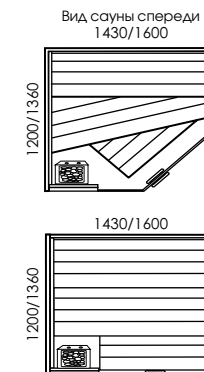

Cirius

Семейная сауна Cirius. Четыре различных варианта, отличающихся размерами. Возможно изготовление сауны Cirius в зеркальном отображении и без углового варианта.