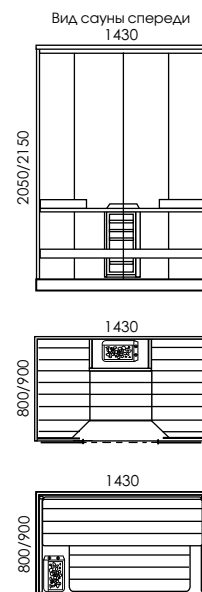

● = Дополнительное оборудование

Модель	Compact Capella	Capella	Corona	Cirius	Capella Steam
Размер мм	800 / 900 x 1450	800 / 900 x 1430	1200 x 1200	Cirius 1212: 1200 x 1430 Cirius 1214: 1200 x 1600 Cirius 1414: 1360 x 1430 Cirius 1416: 1360 x 1600	800 / 900 x 1430
Высота мм	2150	2050 / 2150	2050	2050	2150
Каркас	Водо-, влаго- и термонепроницаемый элемент каркаса				
Панель	Ель	Ель / Ольха черная / Термообработанное дерево			Термообработанное дерево
Полки	Термообработанное дерево	Осина / Ольха черная / Термообработанное дерево			Термообработанное дерево
Печь	3 kW	3 kW	3,6 kW	Cirius 1214, Cirius 1216: 3,6 kW Cirius 1414, Cirius 1416: 4,5 kW	●
Парообразователь	●	●	●		Да
Напряжение [V] / Предохранитель [A]	230 V / 16 A	230 V / 16 A	230 V / 16 A	380 V / 3 x 10 A	230 V / 16 A
Галогенное освещение	20 W / 12 V	20 W / 12 V	20 W / 12 V	20 W / 12 V	20 W / 12 V
Освещение из стекло-волокна	●	●	●	●	●
Приглушитель света	●	●	●	●	●
Стекла	Светлый / Пепельно-серый				
Дверь/Фасад	Подвижные стекла, безопасное стекло 4 мм		Раздвижная дверь, безопасное стекло 8 мм		Подвижные стекла, безопасное стекло 4 мм
Днище	Да	●			Да
Комплект душевой	Да				Да
Верхняя решетка	●	●	●	●	●
Промежуточная решетка			●	●	
Боковые покрытия	●	●	●	●	●

compactsauna

Сауны в ванной комнате

Compact Capella

Capella

Полки в Capella могут быть расположены как напротив друг друга, так и в ряд.

Capella Steam

В отличие от традиционной, в паровой сауне температура ниже, а влажность повышенная.