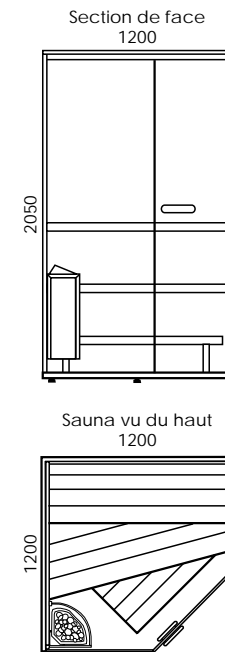

CompactCapella

Sauna et douche

Capella

Sauna

Le sauna Capella peut être conçu de deux façons différentes, soit les bancs sont face-à-face, soit il y a un banc unique.

CapellaSteam

Sauna de vapeur

Comparé à un sauna traditionnel, la température dans un bain de vapeur est inférieure et l'humidité est plus importante.

Le CompactCapella sauna et douche pour deux personnes, est une solution efficace quand l'espace est compté. En effet, il ne tient pas plus d'espace qu'une baignoire. Une fois le banc relevé, la cabine devient une douche spacieuse.

Corona

Sauna

Un modèle de sauna pouvant s'adapter dans un angle.

Cirius

Sauna

Le sauna de famille de Cirius est disponible dans quatre tailles différentes.