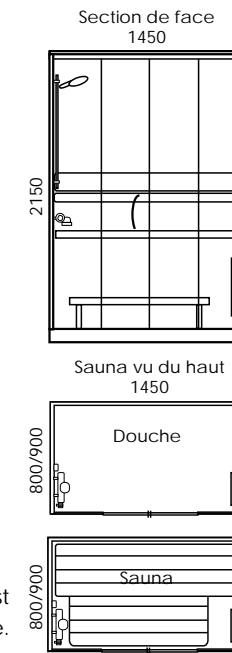

● = Equipement optionnel

Modèle	Compact Capella	Capella	Corona	Cirius	Capella Steam
Les dimensions mm	800 / 900 x 1450	800 / 900 x 1430	1200 x 1200	Cirius1212: 1200 x 1430 Cirius1214: 1200 x 1600 Cirius1414: 1360 x 1430 Cirius1416: 1360 x 1600	800 / 900 x 1430
Hauteur mm	2050 / 2150	2050 / 2150	2050	2050	2150
Éléments de mur	Construction imperméable à l'eau et étanche à l'humidité				
Panneau	Sapin	Sapin / Aulne / Bois soumis à un traitement thermique			●
Bancs	●	Aspen / Aulne / Bois soumis à un traitement thermique			●
Poêle	3 kW	3 kW	3,6 kW	Cirius1214, Cirius1216: 3,6 kW Cirius1414, Cirius1416: 4,5 kW	●
Générateur de vapeur	●	●	●	●	Oui
Voltage (V) / Fusible(A)	230 V / 16 A	230 V / 16 A	230 V / 16 A	380 V / 3 x 10 A	230 V / 16 A
Eclairage halogène	20 W / 12 V	20 W / 12 V	20 W / 12 V	20 W / 12 V	20 W / 12 V
Lumières à fibres optiques	●	●	●	●	●
Variateur	●	●	●	●	●
Verre	Verre transparent/verre fumé gris				
Porte/façade	■	Porte à gonds, verre securit de 8 mm			■
Bac	Oui	●			Oui
Mélangeur de douche	Oui				Oui
Cache en bois pour la haut	●	●	●	●	●
Cache entre les bancs			●	●	
Cache	●	●	●	●	●

● = Bois soumis à un traitement thermique ■ = Portes coulissantes en verre securit de 4 mm

compactsauna

www.compactsauna.com

compactsauna

Le vrai sauna pour un espace limité

CompactCapella

Sauna et douche

Capella

Sauna

Le sauna Capella peut être conçu de deux façons différentes, soit les bancs sont face-à-face, soit il y a un banc unique.

CapellaSteam

Sauna de vapeur

Comparé à un sauna traditionnel, la température dans un bain de vapeur est inférieure et l'humidité est plus importante.