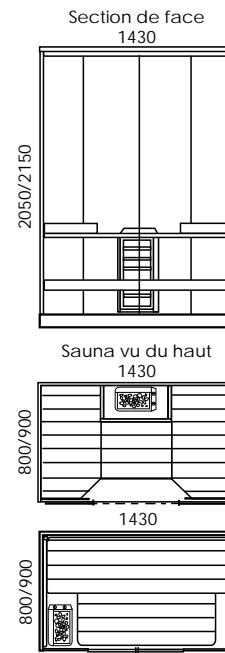

Le sauna Capella peut être conçu de deux façons différentes, soit les bancs sont face-à-face, soit il y a un banc unique.